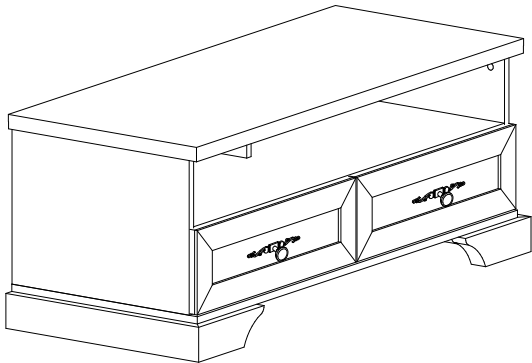

Ipic/Ирис/Iris

Тумба ТВ 2Ш
Тумба ТВ 2Ш
TV Rack 2Drw

number	Measurements	Pcs.
1	345x468	1
2	345x468	1
3	176x465	1
4	153x200	1
5	1190x497	1
6	1166x490	1
7	1132x465	1
8	400x140	2
9	400x140	2
10	500x140	2
11	186x578	1

12	186x578	1
13	510x394	2
14	510x238x77	1
15	510x238x77	1
18	160x77	1
19	364x1151	1

7x n50	24x r16	1x y1	2x s3	24x s2	4x d6
2x w400	28x φ3.5x16 mm p3	2x c65	24x φ15 #16 r1	50x l1	24x φ3.5x13 mm p1
1x z1	30x φ8x30 mm f1	10x 7x50 e1	10x s1	2x φ4x20 mm j1	1