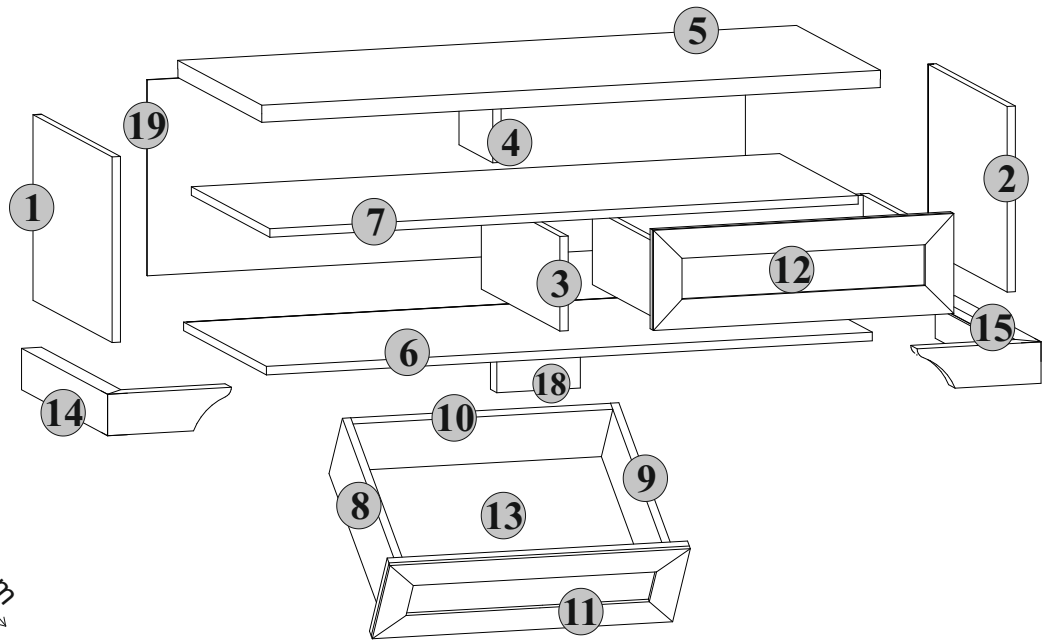

# Ipic/Ирис/Iris

Тумба ТВ 2Ш  
Тумба ТВ 2Ш  
TV Rack 2Drw

number	Measurements	Pcs.
1	345x468	1
2	345x468	1
3	176x465	1
4	153x200	1
5	1190x497	1
6	1166x490	1
7	1132x465	1
8	400x140	2
9	400x140	2
10	500x140	2
11	186x578	1

12	186x578	1
13	510x394	2
14	510x238x77	1
15	510x238x77	1
18	160x77	1
19	364x1151	1

7x  n50	24x  r16	1x  y1	2x  s3	24x  s2	4x  d6
2x  w400	28x  φ3.5x16 mm p3	2x  c65	24x  φ15 #16 r1	50x  l1	24x  φ3.5x13 mm p1
1x  z1	30x  φ8x30 mm f1	10x  7x50 e1	10x  s1	2x  φ4x20 mm j1	<b>1</b>