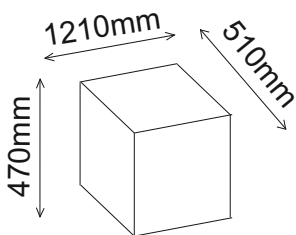

# Ipic/Ирис/Iris

Тумба ТВ 2Ш  
Тумба ТВ 2Ш  
TV Rack 2Drw

number	Measurements	Pcs.
1	345x468	1
2	345x468	1
3	176x465	1
4	153x200	1
5	1190x497	1
6	1166x490	1
7	1132x465	1
8	400x140	2
9	400x140	2
10	500x140	2
11	186x578	1

12	186x578	1
13	510x394	2
14	510x238x77	1
15	510x238x77	1
18	160x77	1
19	364x1151	1

7x  n50	24x  r16	1x  y1	2x  s3	24x  s2	4x  d6
2x  w400	28x  φ3.5x16 mm p3	2x  c65	24x  φ15 #16 r1	50x  l1	24x  φ3.5x13 mm p1
1x  z1	30x  φ8x30 mm f1	10x  7x50 e1	10x  s1	2x  φ4x20 mm j1	<b>1</b>